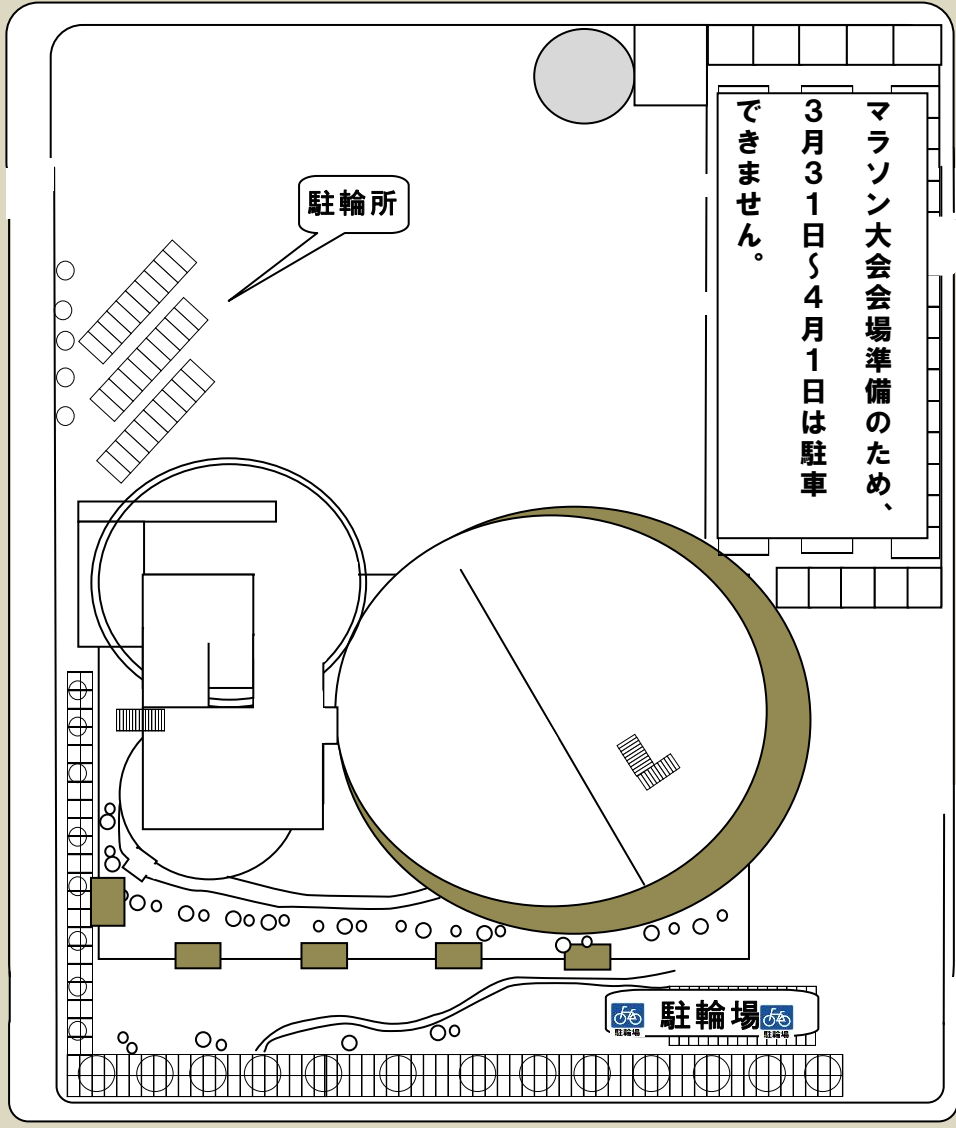

# 平成30年3月31日(土)の駐車場利用について

**吉川市役所新庁舎**  
**(開庁準備のため立ち入り禁止)**

吉川運動公園