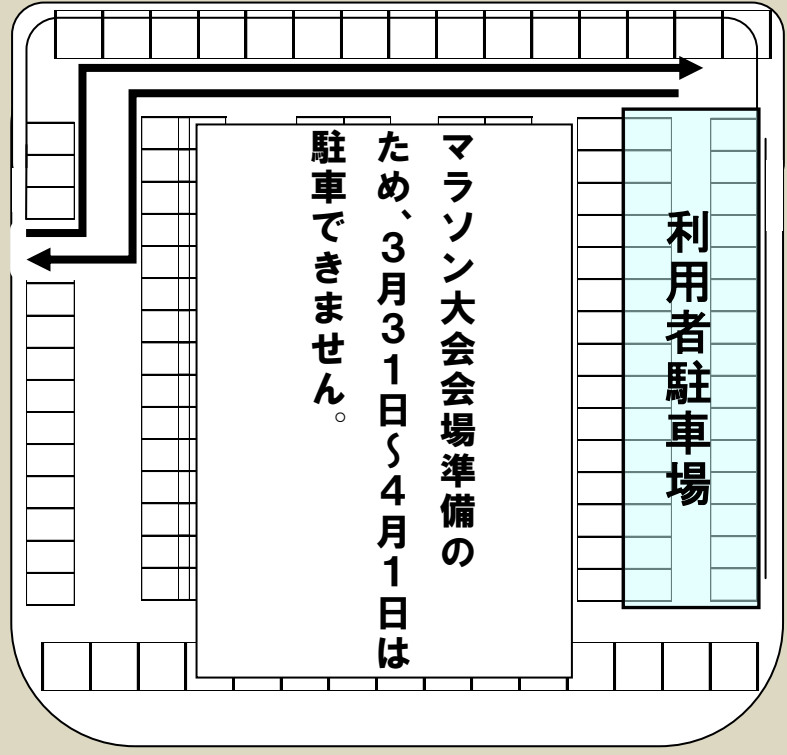

# 平成30年3月31日(土)の駐車場利用について

**吉川市役所新庁舎**  
**(開庁準備のため立ち入り禁止)**

吉川運動公園