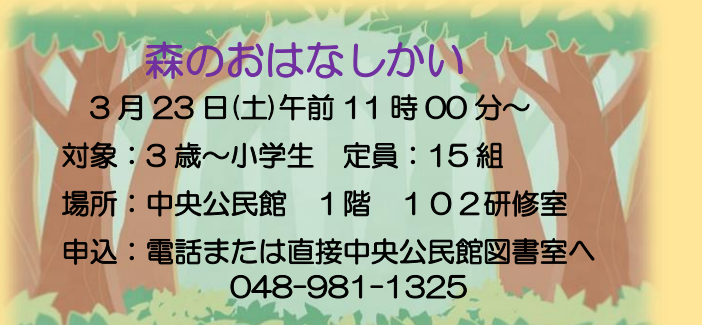

### らいぶらりーのおはなしかい

3月22日(金)午前10時30分～

対象：0歳～未就学児 定員：20組

申込：電話または直接ライブラリーへ  
048-981-8113

## 中央公民館図書館

『手帳は相棒♥』

3月、4月は年度替わりの季節。

新しく始まる生活の準備で、  
落ち着かない季節ですね。

そんな日常を管理・応援してくれる

心強い相棒は「手帳」です！スケジュール帳の工夫だけではなく、さまざまな目的の手帳や生活に楽しさをプラスしてくれるアイデアを紹介します。

### 森のおはなしかい

3月23日(土)午前11時00分～

対象：3歳～小学生 定員：15組

場所：中央公民館 1階 102研修室

申込：電話または直接中央公民館図書館へ  
048-981-1325