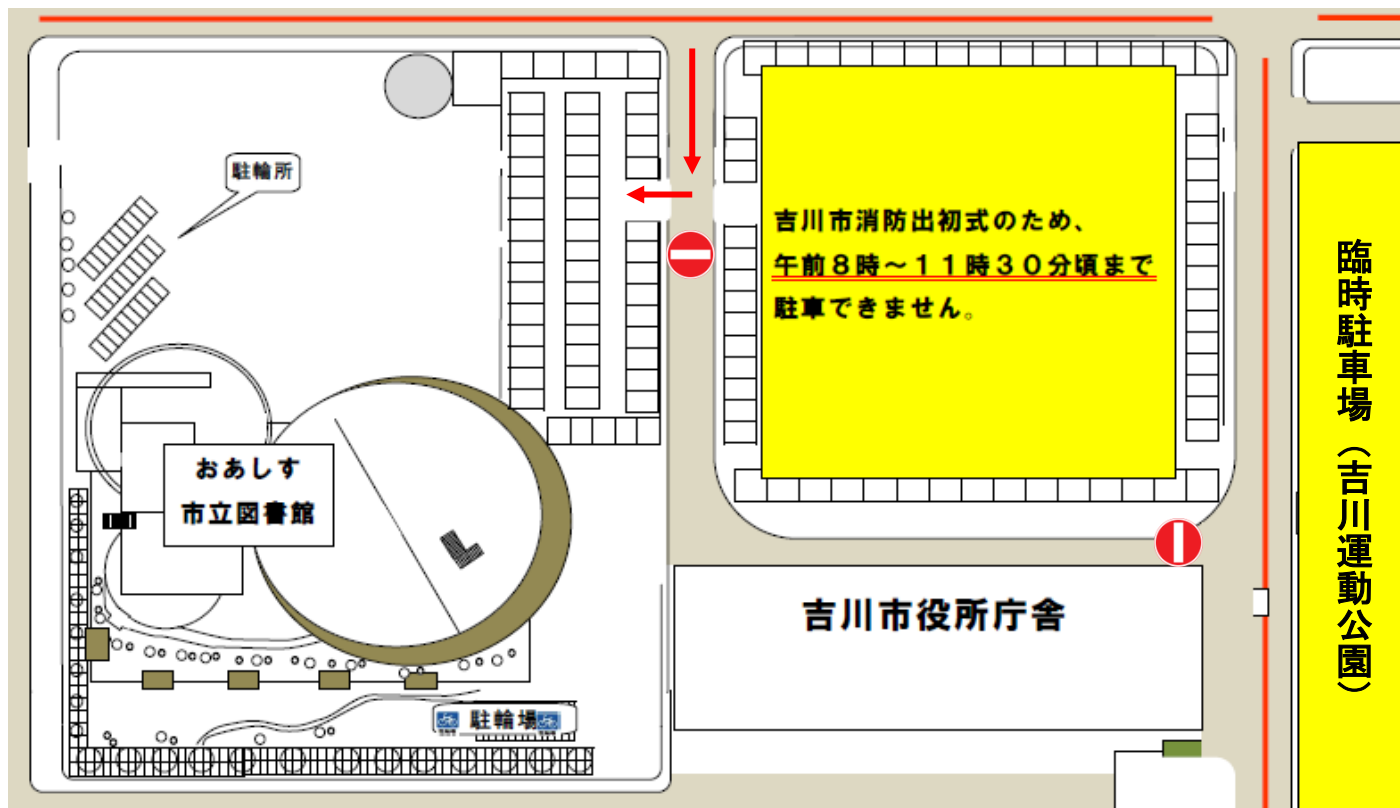

## 令和2年1月12日(日)の駐車場利用について

1月12日(日)は、吉川市消防出初式開催のため、8時～11時30分頃まで、駐車場の台数に限りがございます。

利用者の皆様に、ご迷惑をお掛けいたしますが、ご理解とご協力をお願いいたします。

吉川市民交流センターおあしす